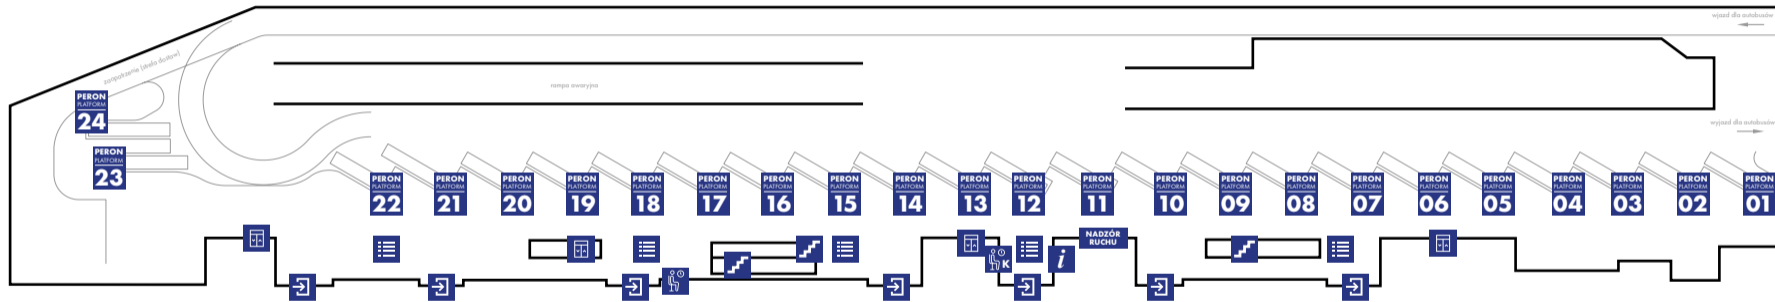

DWORZEC AUTOBUSOWY ŁÓDŹ FABRYCZNA

Legenda:

wyjście

schody ruchome

poczekalnia dla pasażerów

poczekalnia dla kierowców

punkt informacji

rozkład jazdy autobusów

klatka schodowa i winda